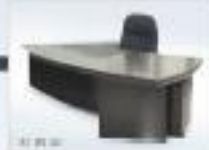

ED-216系列

ED-216A	主桌	3230W × 1600D × 760H
ED-216B	側櫃	2255W × 715D × 610H
ED-216C	中央活動櫃	520W × 600D × 610H

綠花梨木色